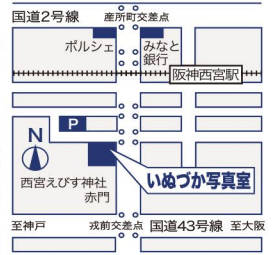

60歳以上の方が対象、おひとり写し限定。平日ご利用の場合。
六切写真1ポーズ1枚 撮影料 10%OFF
15,000円 ~ → 13,500円 ~ 税別

レディースヘアメイクプラン

10%OFF
25,000円 → 22,500円 税別

ヘアセット + フルメイク + 小四切写真1ポーズ1枚

このチラシを
お持ちください！

「いぬづか写真室」で簡単検索！
<https://www.inuzuka.co.jp/>

① INUZUKA PHOTOGRAPHY
営業時間=午前9:00~午後6:30
■駐車場もございます。
いぬづか写真室
西宮市社家町1-1
establishment 1947 ☎ 0120-19-6363

■全国展入選 5回 ■アジアフォトコンテスト入選 23回 ■全米プロ写真家コンテスト入選 7回 ■日本写真館賞優秀賞 3回